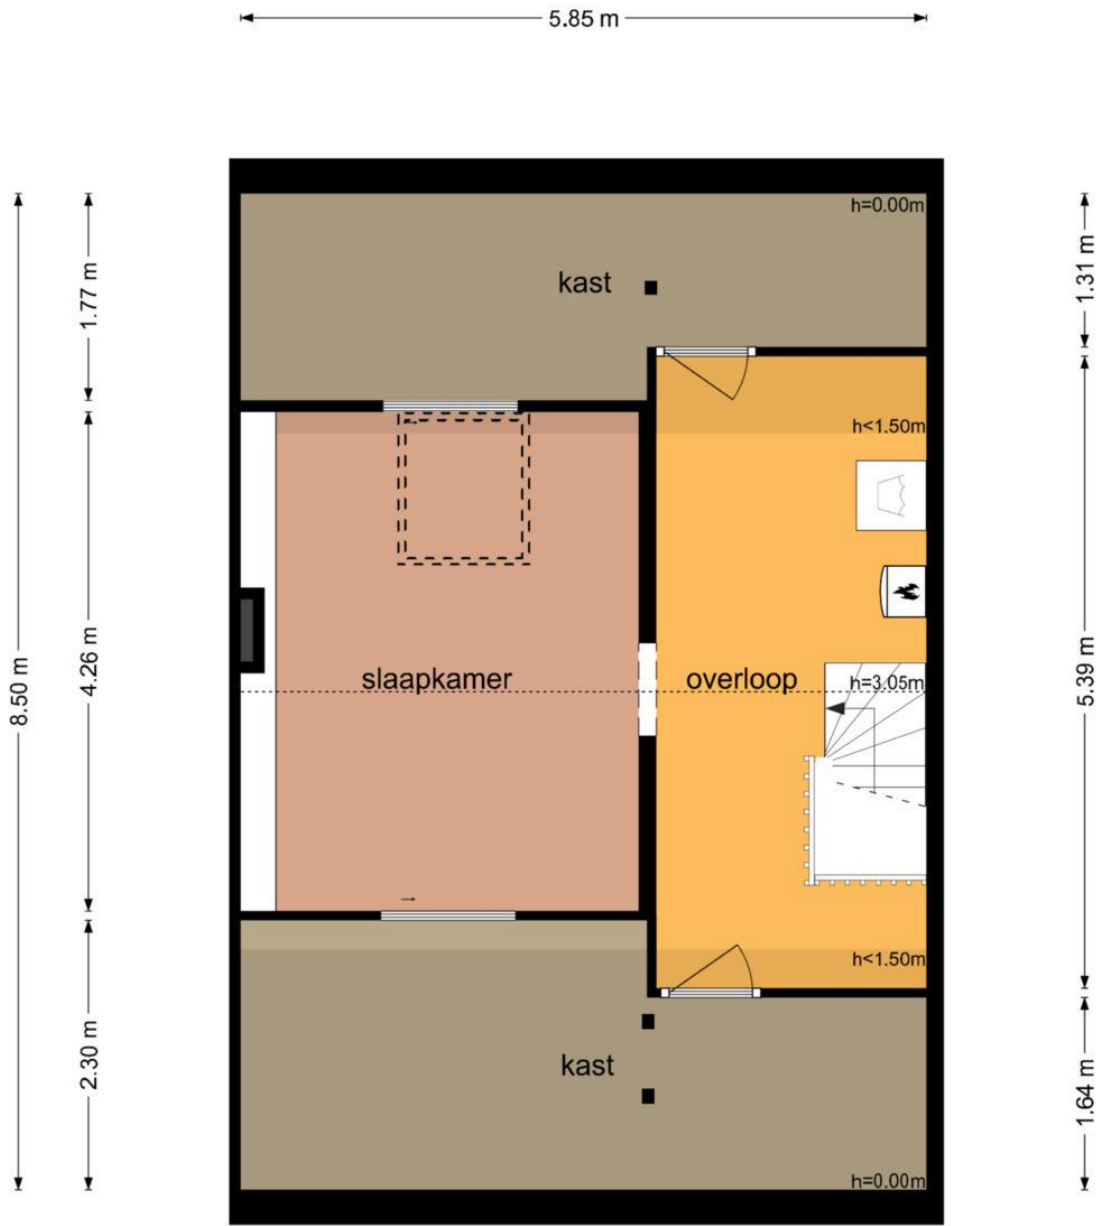

5.80 m

3.35 m

2.30 m

2.12 m

3.58 m

De plattegronden zijn geproduceerd voor promotionele doeleinden en ter indicatie.
Aan de plattegronden kunnen geen rechten worden ontleend
© www.objectenco.nl

Lariksaan 5 - Sleeuwijk
Tweede Verdieping