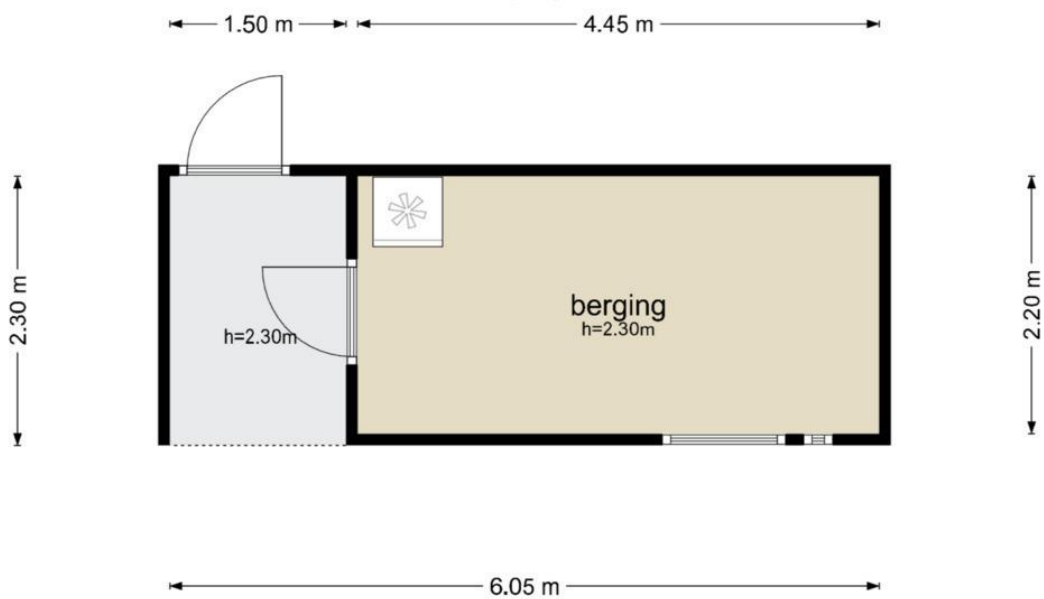

Lariksaan 5 - Sleeuwijk Berging

De plattegronden zijn geproduceerd voor promotionele doeleinden en ter indicatie.
Aan de plattegronden kunnen geen rechten worden ontleend
© www.objectenco.nl